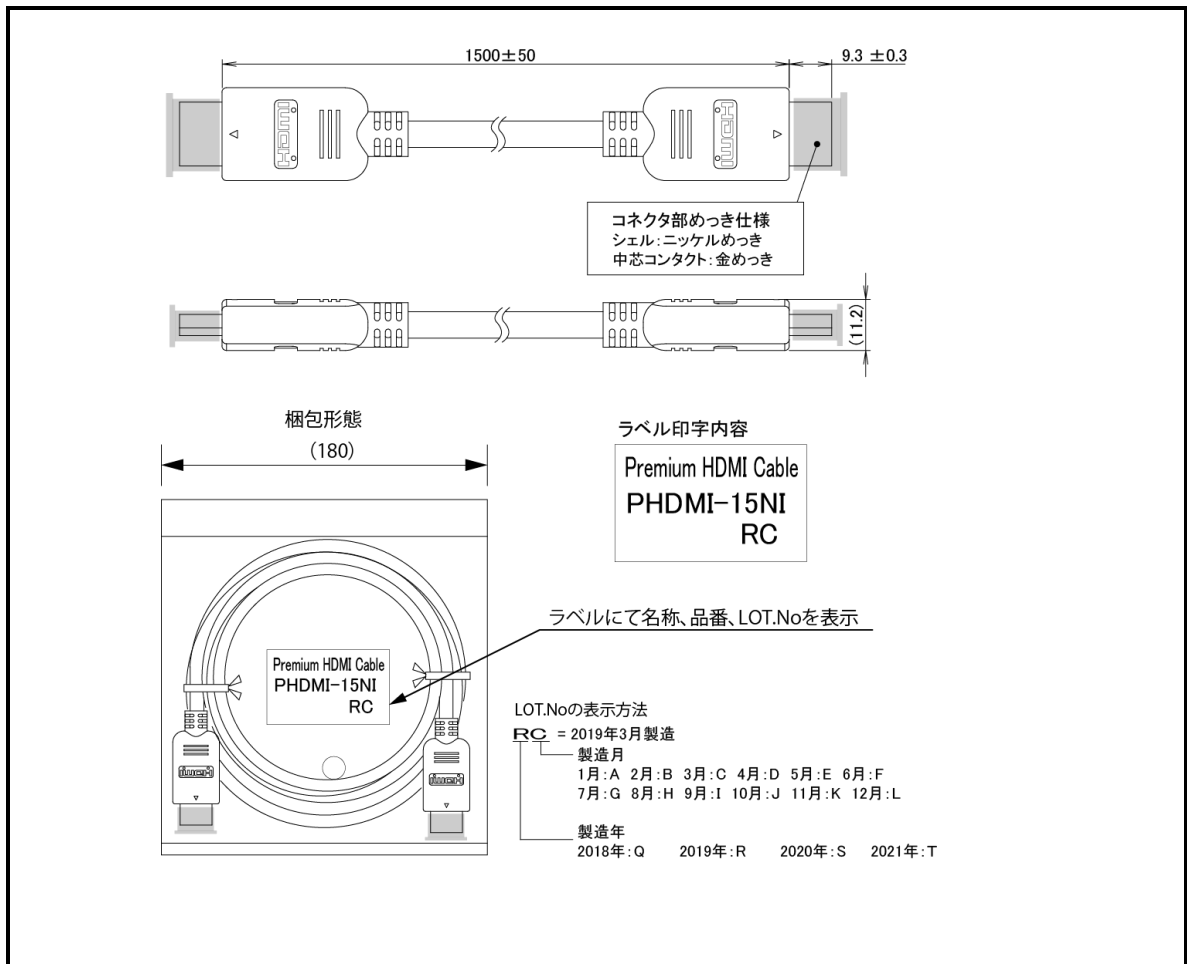

ケーブル仕様書

2019年1月改定 (E. I)

2018年12月 設定 (E. I)

型名	プレミアムHDMIケーブル 1.5m
型番	PHDMI-15NI

規格

HDMI規格	Premium HDMI Cable Ver.2.0 認証済み
コネクタ仕様	HDMI プラグーHDMI プラグ (HDMI A コネクタ-A コネクタ)

特徴

1. 4K UHD :: 3840×2160解像度対応
2. 伝送速度 : 18Gbps 対応
3. 4K60Pのフレーム速度に対応
4. オーディオリターンチャンネル(ARC)に対応
5. イーサネット(HFC)に対応
6. Deep Color 対応

外観

ケーブル印字 : Premium HDMI Cable with Ethernet

梱包形態 : 外箱 100 本入り

備考 : プレミアム HDMI 認証 QR ラベル貼付無し。