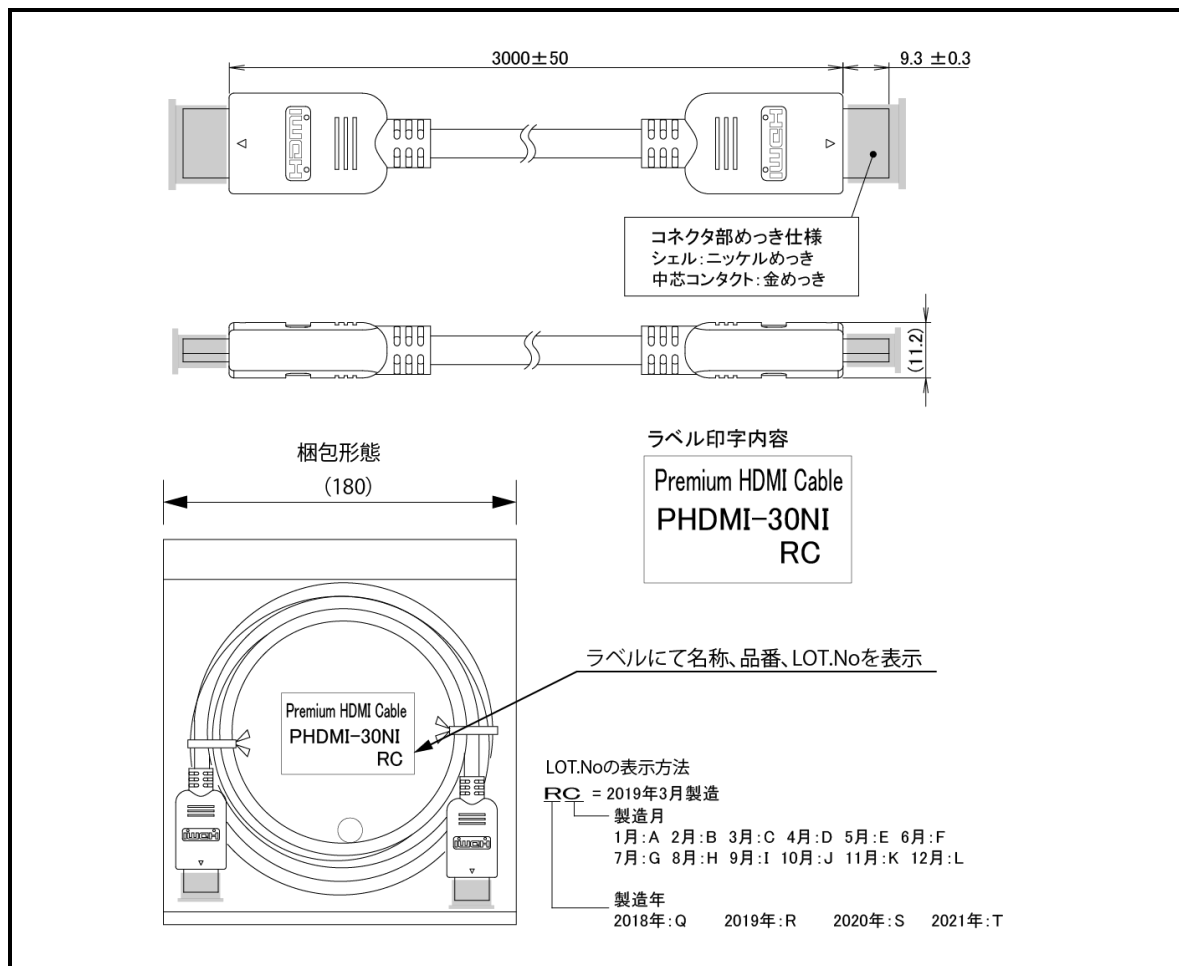

ケーブル仕様書

2019年1月改定 (E. I)

2018年12月 設定 (E. I)

型名	プレミアムHDMIケーブル 3m
型番	PHDMI-30NI

規格

HDMI規格	Premium HDMI Cable Ver.2.0 認証済み
コネクタ仕様	HDMI プラグーHDMI プラグ (HDMI A コネクタ-A コネクタ)

特徴

1. 4K UHD :: 3840×2160解像度対応
2. 伝送速度 : 18Gbps 対応
3. 4K60Pのフレーム速度に対応
4. オーディオリターンチャンネル(ARC)に対応
5. イーサネット(HFC)に対応
6. Deep Color 対応

外観

ケーブル印字 : Premium HDMI Cable with Ethernet

梱包形態 : 外箱 50 本入り

備考 : プレミアム HDMI 認証 QR ラベル貼付無し。