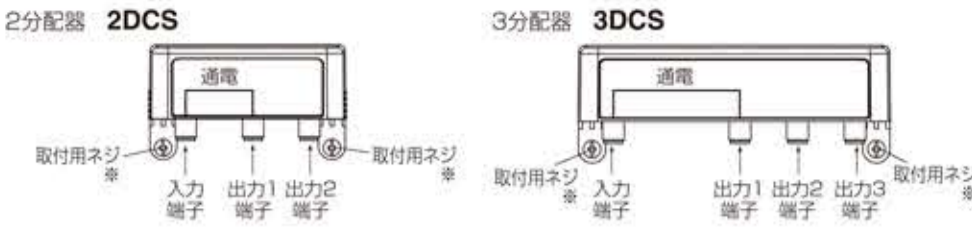

各部の名称(出力1←入力端子間通電)

●取付用ネジは、工場出荷時本体に取り付けられています。