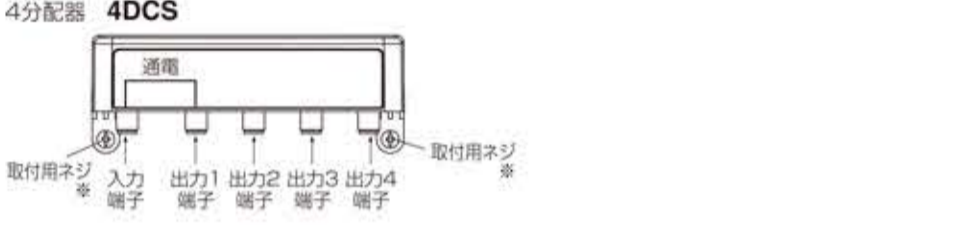

各部の名称(出力1←入力端子間通電)

●取付用ネジは、工場出荷時本体に取り付けられています。