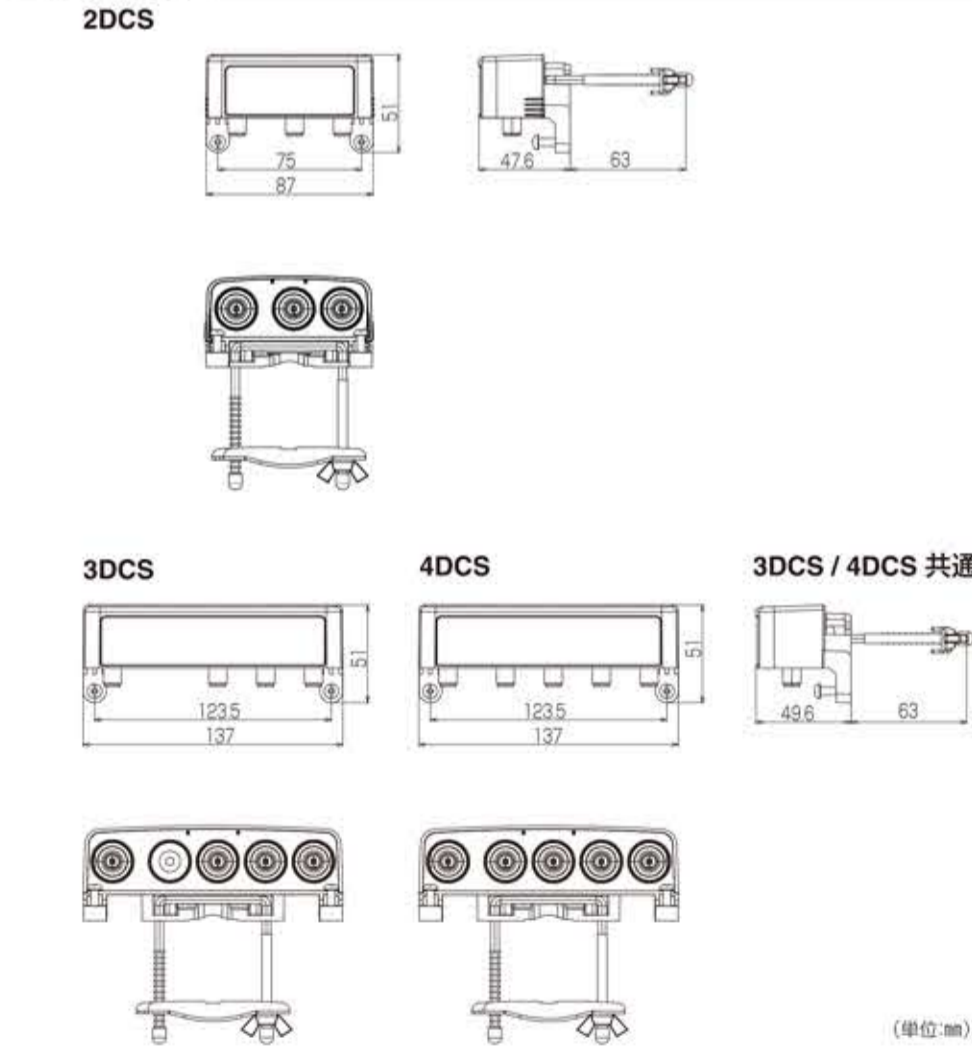

外形寸法図

※この製品を処分するときは、地方自治体のルールにしたがって処理してください。

カスタマーセンター ☎ 0120-941-542
(受付時間 9:30~17:00 夏季・年末年始休暇は除く)
携帯電話・PHS・一部のIP電話で上記番号がご利用になれない場合 ☎ 03-4530-8079
お昼時間でも土日・祝日もご利用ください!
ホームページアドレス <http://www.dxantenna.co.jp/>
DXアンテナ株式会社 本社/〒652-0807 神戸市兵庫区浜崎通2番15号