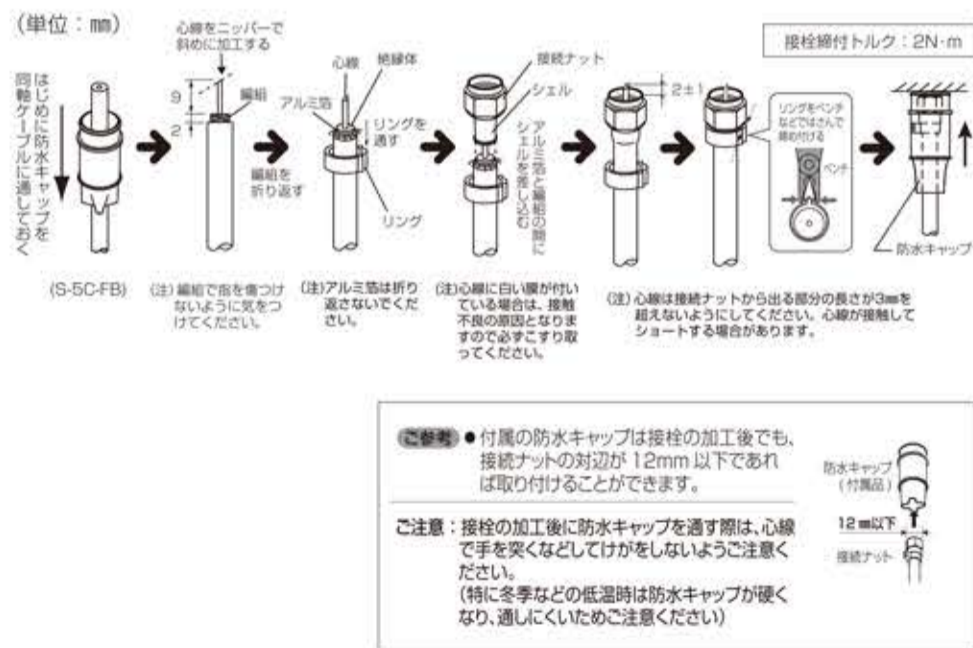

F-5接栓(付属品)への同軸ケーブル接続方法(S-5C-FBケーブル相当)

- 〈ご注意〉
- ・4K・8K放送(3224MHz)に対応したS-5C-FBの同軸ケーブルをご使用ください。
- ・同軸ケーブルの先端加工をする場合、心線、編組に傷をつけないでください。断線の原因になります。
- ・編組と心線が接触しないようにしてください。テレビが見えなくなるだけでなく、電源部がショートして火災や感電の原因となります。
- ・接栓を取り付けた同軸ケーブルの心線は、曲がっていないかを確認し、曲げないように接続してください。
- ・入出力端子へのF形接栓の接続は、接続ナットを2N・mで締め付けてください。(2N・m以上では、締め付けしないでください。)