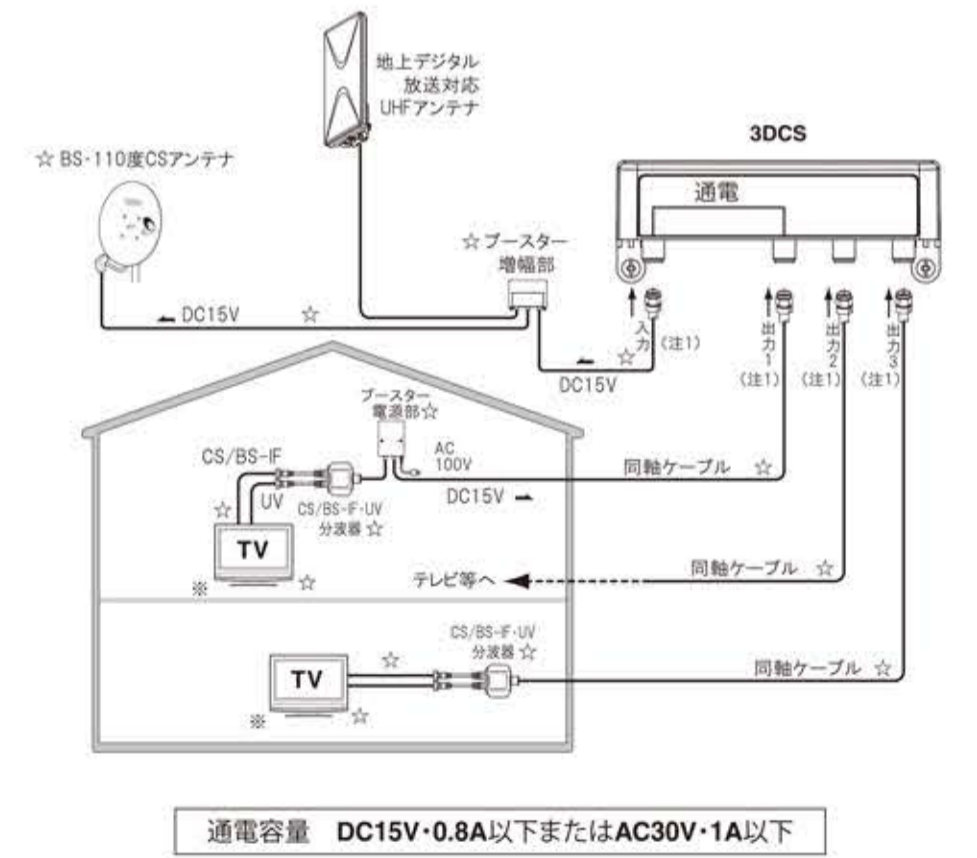

## CS/BS-IF・UHF・FM (CATV) 屋外用分配器 (10~3224MHz)

入力・出力間1端子通電形 (DC15V・0.8A以下またはAC30V・1.0A以下)

2分配器 2DCS 3分配器 3DCS  
4分配器 4DCS

新4K8K衛星放送に対応  
すべての2K・4K・8K放送(3224MHz)に対応しています。

### 使用例

一例として3DCSで代表して説明しています。2DCS、4DCSも下図を参考に入力端子と出力端子を間違えないように同軸ケーブルでそれぞれの通電形機器を接続してください。

・出力端子と入力1端子間で通電できます。ブースター電源部は出力1の系統に設置できます。  
・すべての放送(2K・4K・8K)を見るためには、3224MHzに対応した同軸ケーブルや☆印の機器が必要です。  
(注1) 接続終了後、必ず防水キャップをしっかりと奥まで取り付けてください。  
※テレビのコンバーター電源供給機能は、「OFF」または「切」にしてください。

### お取扱いの前に

- ・「各部の名称」をご確認のうえ、入力端子と出力端子を間違えないように、接続してください。
- ・電源の供給は、すべての同軸ケーブルが完全に接続されていることを確認した後、行なってください。
- ・7C以上のケーブルの場合は、コンタクトピン付接栓を使用してください。
- ・4K・8K放送をご観望いただく場合は、4K・8K放送対応のBS・110度CSアンテナとテレビなどが必要です。また、3224MHzまで対応する同軸ケーブルや機器を使用してください。
- ・本製品は直径22mm~49mmのマストに取り付けることができます。
- ・付属の防水キャップは、接栓を取り付けた同軸ケーブルをそのまま通すことができます。

### 各部の名称(出力1←入力端子間通電)

●取付用ネジは、工場出荷時本体に取り付けられています。