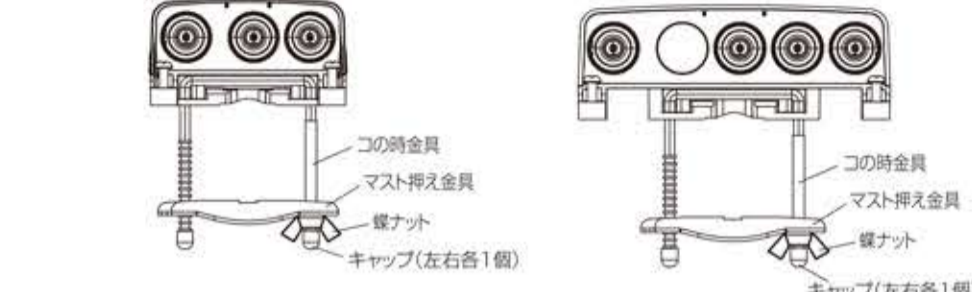

各部の名称(出力1←入力端子間通電)

●取付用ネジは、工場出荷時本体に取り付けられています。