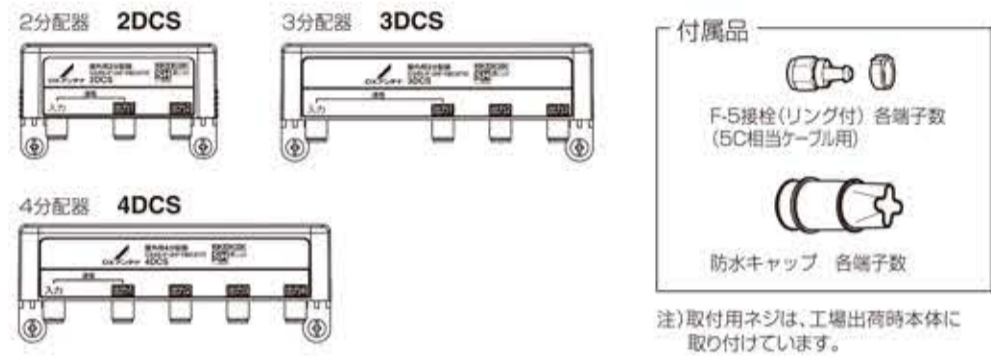

取扱説明書

このたびはDXアンテナ製品をお買い上げいただき、ありがとうございます。

DXアンテナの製品を正しく理解し、ご使用いただくために、ご使用前に必ずこの取扱説明書をよくお読みください。お読みになった後は、いつでも見られるところに必ず保存してください。

DXアンテナ

CS/BS-IF・UHF・FM (CATV) 屋外用分配器 (10~3224MHz)

入力・出力間1端子通電形 (DC15V・0.8A以下またはAC30V・1.0A以下)

2分配器 2DCS 3分配器 3DCS
4分配器 4DCS

新4K8K衛星放送に対応
すべての2K・4K・8K放送(3224MHz)に対応しています。

安全上のご注意

お使いになる方や他の人々への危害、財産への損害を未然に防ぐため、必ずお守りいただくことを説明しています。本文中に使われている図記号の意味は、次のとおりです。

	一般的な注意事項		水ぬれ禁止		接触禁止		指示を守る
	一般的な禁止事項		機器の分解禁止				

使用例

一例として3DCSで代表して説明しています。2DCS、4DCSも下図を参考に入力端子と出力端子を間違えないように同軸ケーブルでそれぞれの通電形機器を接続してください。