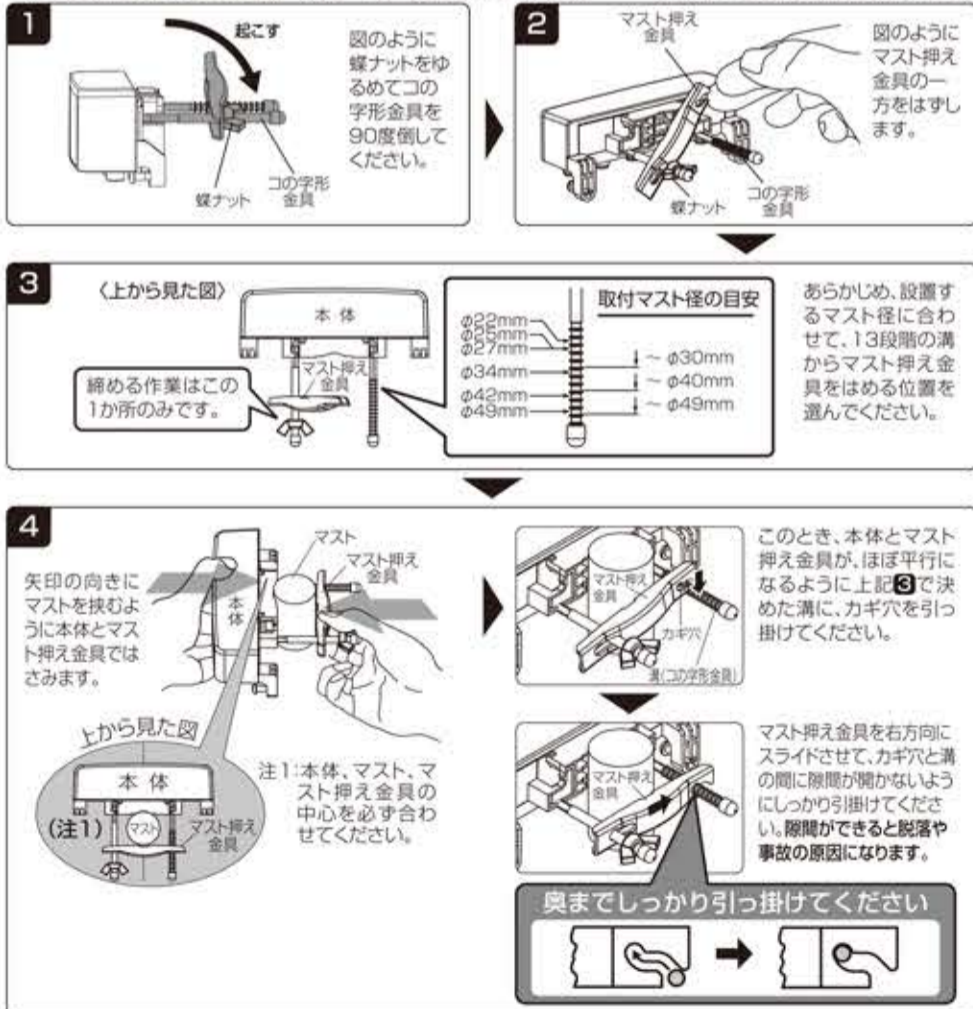

取付方法 マストや板壁への取付が可能です。

〈マスト取付の場合〉φ22~49mmまでのマスト径に対応 ※図はすべて3DCSで説明しています。

〈板壁取付の場合〉
本体に付いている取付用ネジをドライバーを使用して板壁等に取り付けてください。

お取扱いの前に

- ・「各部の名称」をご確認のうえ、入力端子と出力端子を間違えないように、接続してください。
- ・電源の供給は、すべての同軸ケーブルが完全に接続されていることを確認した後、行なってください。
- ・7C以上のケーブルの場合は、コンタクトピン付接栓を使用してください。
- ・4K・8K放送をご観望いただく場合は、4K・8K放送対応のBS・110度CSアンテナとテレビなどが必要です。また、3224MHzまで対応する同軸ケーブルや機器を使用してください。
- ・本製品は直径22mm~49mmのマストに取り付けることができます。
- ・付属の防水キャップは、接栓を取り付けた同軸ケーブルをそのまま通すことができます。

規格特性

品名	型番	使用周波数 (MHz)	分配損失 (dB以下)	端子間結合損失 (dB以上)	入出力VSWR (以下)		インピーダンス (Ω)	質量 (g)
					入力	出力		
屋外用2分配器 2DCS	2DCS	10~76	4.4	15	2.0	75 (F形)	75 (F形) x 2	170
		76~222	4.0	20	1.8			
		222~770	4.3	20	1.8			
		770~1489	5.0	15	2.0			
		1489~2150	6.0	15	2.0			
		2150~2681	7.4	15	2.0			
屋外用3分配器 3DCS	3DCS	10~76	6.3	15	2.0	75 (F形)	75 (F形) x 3	230
		76~222	6.0	20	1.8			
		222~770	7.0	20	1.8			
		770~1489	8.0	15	2.0			
		1489~2150	9.0	15	2.0			
		2150~2681	11.5	15	2.5			
屋外用4分配器 4DCS	4DCS	10~76	8.5	15	2.0	75 (F形)	75 (F形) x 4	230
		76~222	8.0	25	1.8			
		222~770	8.3	20	1.8			
		770~1489	9.8	15	2.0			
		1489~2150	11.0	15	2.0			
		2150~2681	12.0	15	2.3			

適合マスト径: 22mm~49mm
※出力1端子と入力端子間のみ通電仕様 (DC15V・0.8A以下またはAC30V・1.0A以下)
規格は改良により、予告なく変更させていただくことがありますのであらかじめご了承ください。

2K4K8K SH 高シールド
高シールドマークは、携帯電話や各種無線サービスなどの電波干渉を抑制するため、製品・社内基準をシールド性能を有する高品質の製品であることを示します。

取付方法 つづき

〈平面アンテナに取り付ける場合〉 ※2DCSのみ対応

当社(別売)の平面アンテナ(背面にブースター取付構造がある機種)に固定することができるので、すっきりとした配線や設置が可能です。詳しくは、平面アンテナの取扱説明書のブースターをアンテナ本体に固定する方法を参考にしてください。