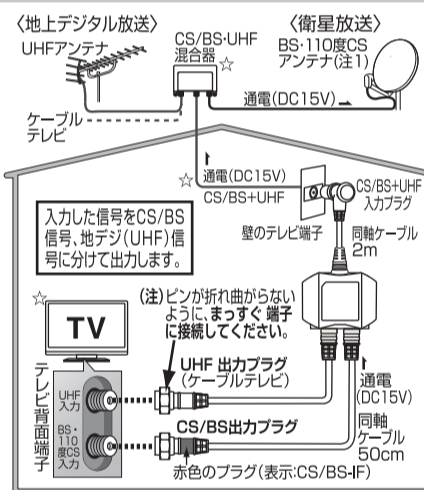

DXアンテナ

MBUM2WS(B)

未来へ、環境負荷ゼロへ 

2K4K8K

[使用できる放送] **CS BS UHF FM** 

警告

- 屋内専用。屋外や高温になる場所を避けること。また、ケーブルを傷つけないこと。 禁止
火災・感電や破損の原因となります。
- 雷が鳴り出したら、手を触れないこと。感電の原因となります。 接触禁止

注意

- ベンジン、アルコール、シンナーなどは使用しないこと。溶けたり、変質することがあります。 禁止

MBUM2WS(B)

使用帯域
(10~770+1032~3224MHz)

分波器

2K4K8K

■製品の特長

- 4K8K放送(～3224MHz)に対応
3224MHzまで伝送できる同軸ケーブルのため、4K、8K放送に対応しています。
(従来の2K放送のテレビでも使用できます。)
- 3重シールドの低損失同軸ケーブル※を使用
外部からの雑音を排除します。(※2C相当)
- プラグ部分は金メッキ採用・シールド構造
接触不良を防ぎ、外部雑音を排除します。
- 地デジ・BS・CSのデジタル放送に最適
ケーブルテレビでも使用できます。また、テレビチューナー付パソコンの接続にもおすすめです。

■使用例

- ※ CS/BS出力プラグとUHF出力プラグの接続を間違えないようご注意ください。(CS/BS出力プラグにはCS/BS-Fの表示があります。)
- ※ CS/BS出力プラグと入力プラグ間が通電仕様となっています。(通電容量DC15V・0.8A)
- ※ F形プラグは、ネジ切りのないF形端子には使用できません。

(注1) BS-110度CSアンテナが、4K、8K対応の場合、4K、8Kの映像を見るにはケーブルや☆印の機器は4K、8Kに対応している必要があります。